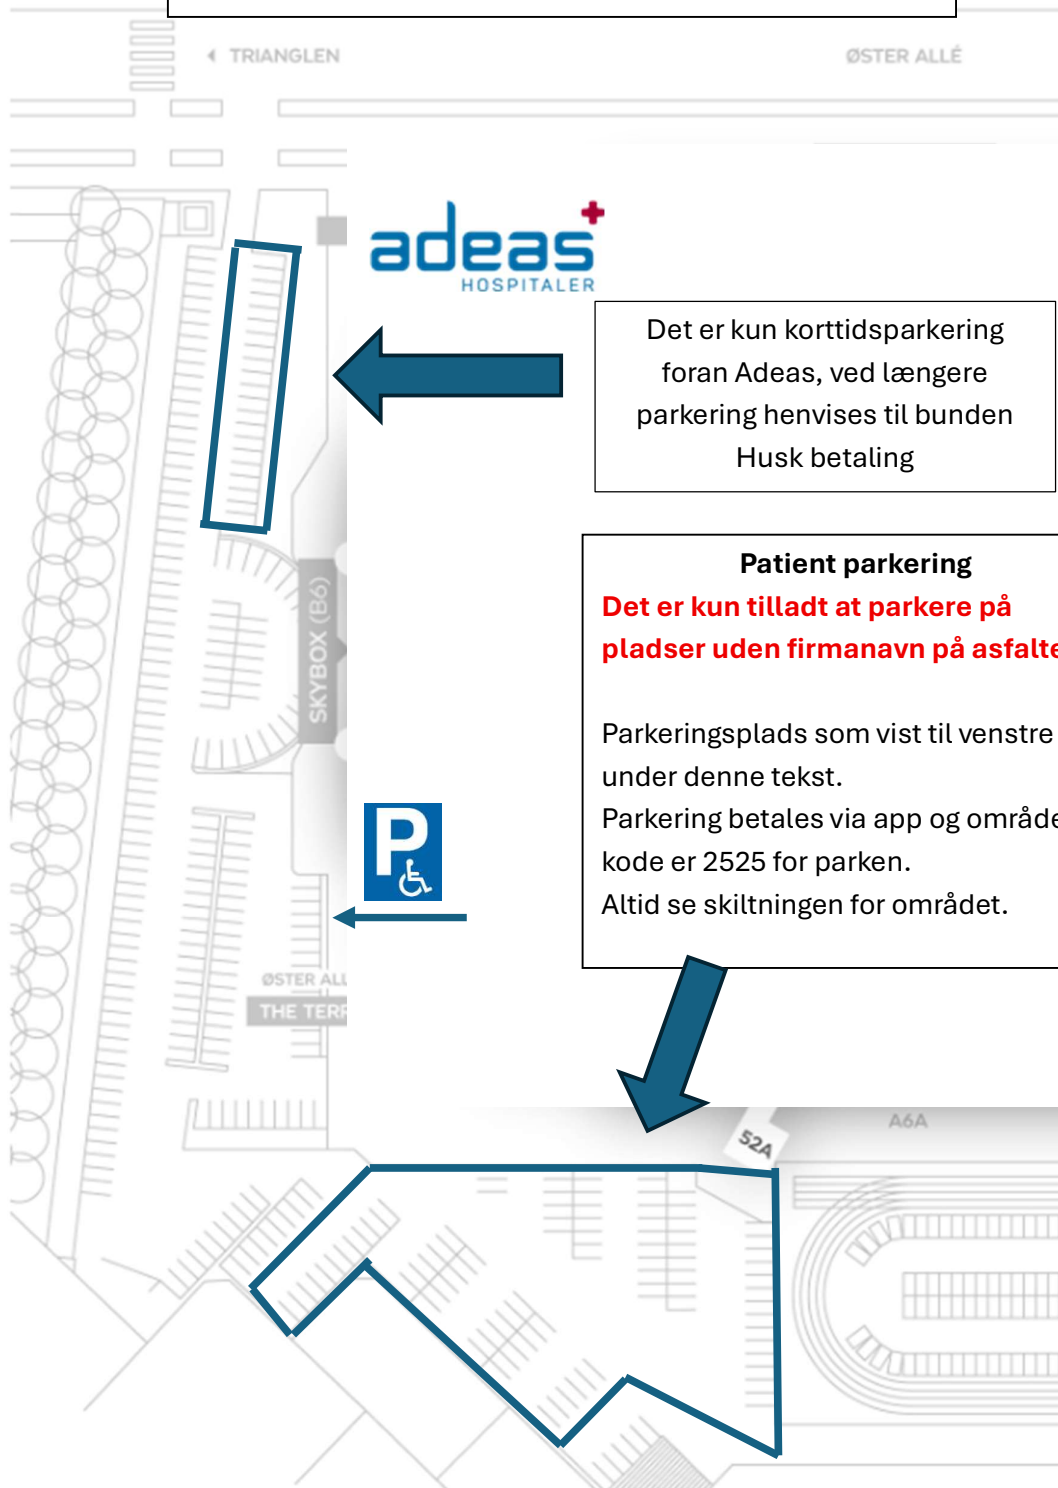

Det er muligt at parkere på Øster Allé, i optegnet pladser.  
Betaling via app og område kode er 3300

Det er kun korttidsparkering  
foran Adeas, ved længere  
parkering henvises til bunden  
Husk betaling

**Patient parkering**  
**Det er kun tilladt at parkere på  
pladser uden firmanavn på asfalten.**

Parkeringsplads som vist til venstre og  
under denne tekst.

Parkering betales via app og område  
kode er 2525 for parken.

Altid se skiltningen for området.

Parken Stadionoversigt